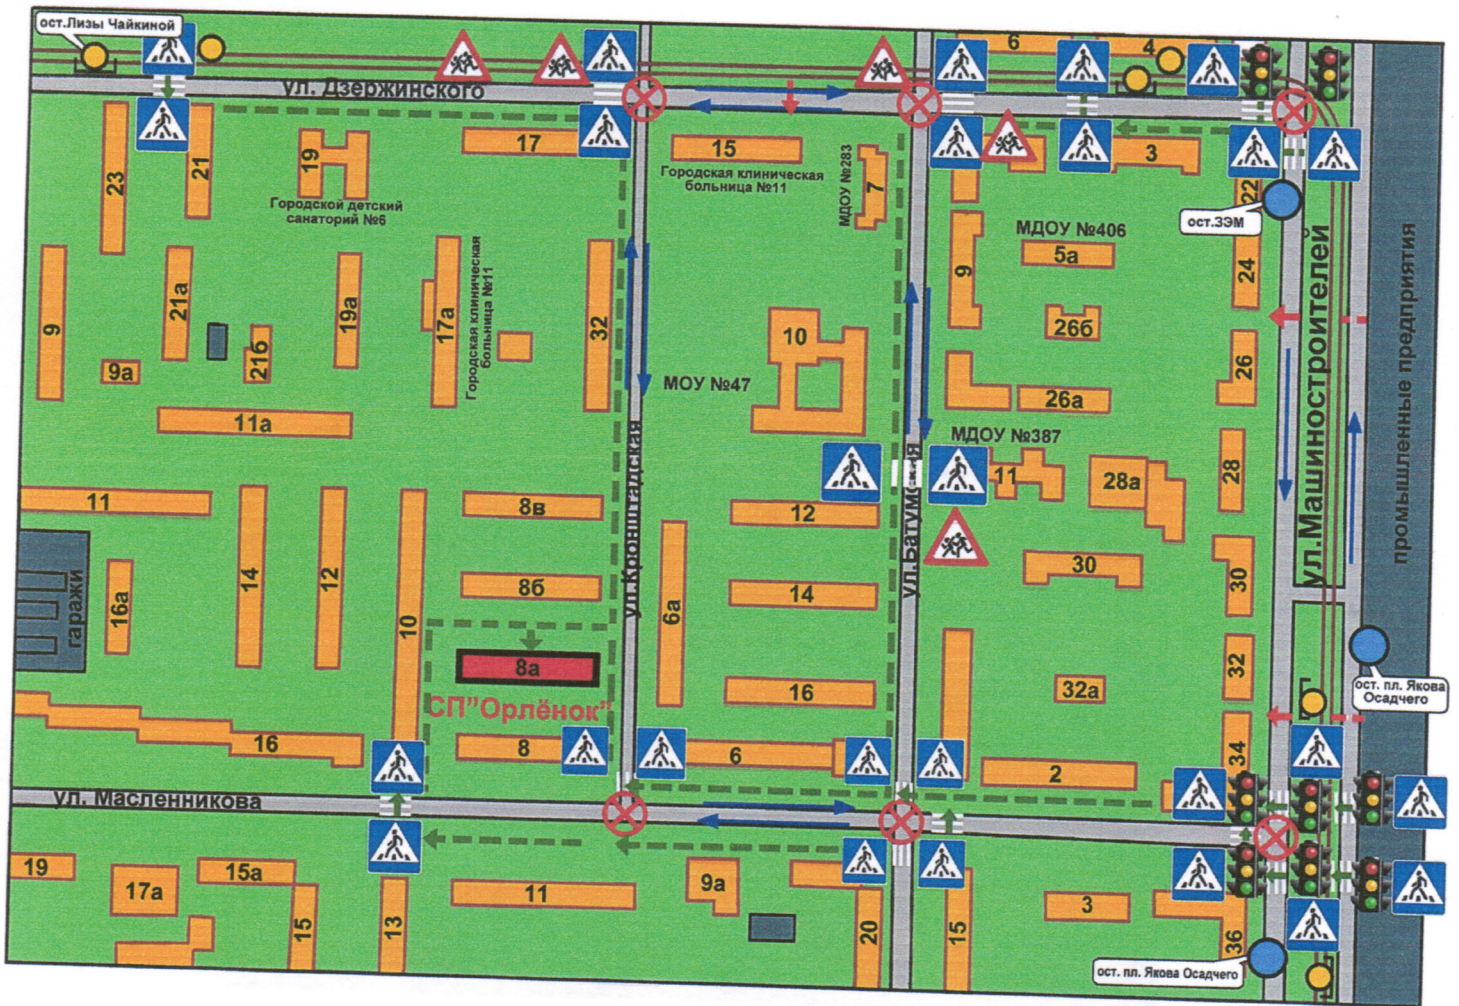

Адрес и телефон инспектора Госавтоинспекции (у всех районов одинаковый): 728-60-65, ул. Гончаренко, 99, каб. 203.

Содержание

План-схемы МБУДО «ДЮЦ» (клуб по месту жительства «Орленок»):

1. Район расположения клуба по месту жительства «Орленок» (МБУДО «ДЮЦ»), пути движения транспортных средств и обучающихся.
2. Организации дорожного движения в непосредственной близости от клуба по месту жительства «Орленок» (МБУДО «ДЮЦ») с размещением соответствующих технических средств, парковок, маршруты движения детей и транспортных средств.

I. План-схемы ОО

1. Район расположения ОО, пути движения транспортных средств и детей (обучающихся)

Светофор

Опасный участок

Трамвайные пути

Пешеходный переход

Опасный путь движения

Осторожно, дети!